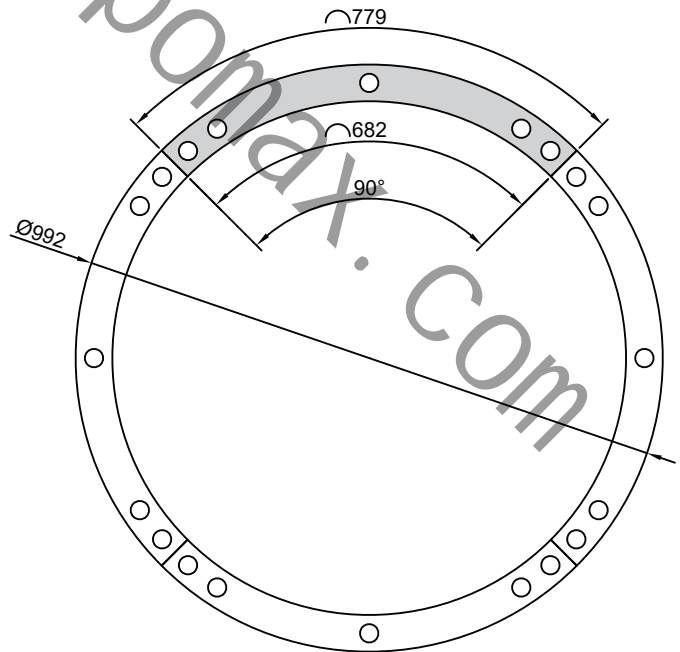

H

I

J

SmartWall-62 Straight Frames

Frame size
(WxH, mm)

ARTICLE NAME

0496 x 0496	603 0496 0496 D3
0496 x 0744	603 0496 0744 D3
0496 x 0992	603 0496 0992 D3
0496 x 1488	603 0496 1488 D3
0496 x 1984	603 0496 1984 D3
0496 x 2418	603 0496 2418 D3
0496 x 2480	603 0496 2480 D3
0496 x 2976	603 0496 2976 D3

0744 x 0744	603 0744 0744 D3
0744 x 0992	603 0744 0992 D3
0744 x 1488	603 0744 1488 D3
0744 x 1984	603 0744 1984 D3
0744 x 2418	603 0744 2418 D3
0744 x 2480	603 0744 2480 D3
0744 x 2976	603 0744 2976 D3

0992 x 0992	603 0992 0992 D3
0992 x 1488	603 0992 1488 D3
0992 x 1984	603 0992 1984 D3
0992 x 2418	603 0992 2418 D3
0992 x 2480	603 0992 2480 D3
0992 x 2976	603 0992 2976 D3

For single or double-sided use with tension fabric and/or panels thickness: 3mm.

SmartWall-62 R496 Frames

For single or double-sided use with tension fabric and/or panels thickness: 3mm.

Frame size (ARCxH, mm)	ARTICLE NAME
0779 x 0496	612 0779 0496 D3
0779 x 0744	612 0779 0744 D3
0779 x 0992	612 0779 0992 D3
0779 x 1488	612 0779 1488 D3
0779 x 1984	612 0779 1984 D3
0779 x 2418	612 0779 2418 D3
0779 x 2480	612 0779 2480 D3
0779 x 2976	612 0779 2976 D3