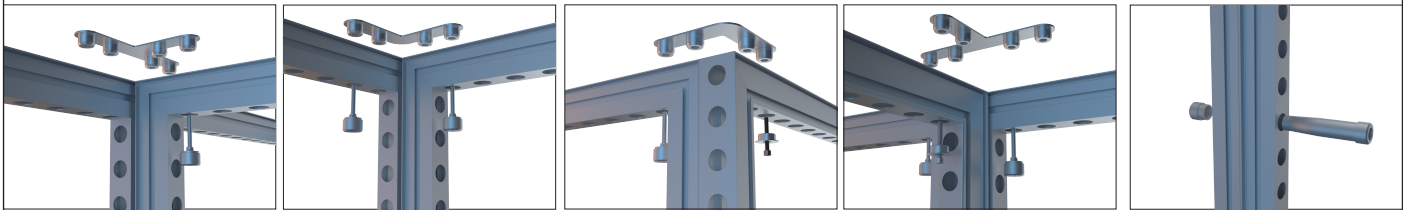

SmartWall-62

A

B

C

D

E