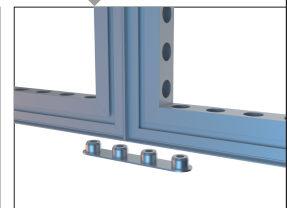

H

I

J

SmartWall-62 Straight Frames

Frame size
(WxH, mm)

ARTICLE NAME

0496 x 0496	603 0496 0496 D3
0496 x 0744	603 0496 0744 D3
0496 x 0992	603 0496 0992 D3
0496 x 1488	603 0496 1488 D3
0496 x 1984	603 0496 1984 D3
0496 x 2418	603 0496 2418 D3
0496 x 2480	603 0496 2480 D3
0496 x 2976	603 0496 2976 D3

0992 x 0992	603 0992 0992 D3
0992 x 1488	603 0992 1488 D3
0992 x 1984	603 0992 1984 D3
0992 x 2418	603 0992 2418 D3
0992 x 2480	603 0992 2480 D3
0992 x 2976	603 0992 2976 D3

For single or double-sided use with tension fabric and/or panels thickness: 3mm.

SmartWall-62 R496 Frames

For single or double-sided use with tension fabric and/or panels thickness: 3mm.

Frame size (ARCxH, mm)	ARTICLE NAME
0779 x 0496	612 0779 0496 D3
0779 x 0744	612 0779 0744 D3
0779 x 0992	612 0779 0992 D3
0779 x 1488	612 0779 1488 D3
0779 x 1984	612 0779 1984 D3
0779 x 2418	612 0779 2418 D3
0779 x 2480	612 0779 2480 D3
0779 x 2976	612 0779 2976 D3

SmartWall-62 R992 Frames

For single or double-sided use with tension fabric and/or panels thickness: 3mm.

Frame size (ARCxH, mm)	ARTICLE NAME
0779 x 0496	613 0779 0496 D3
0779 x 0744	613 0779 0744 D3
0779 x 0992	613 0779 0992 D3
0779 x 1488	613 0779 1488 D3
0779 x 1984	613 0779 1984 D3
0779 x 2418	613 0779 2418 D3
0779 x 2480	613 0779 2480 D3
0779 x 2976	613 0779 2976 D3