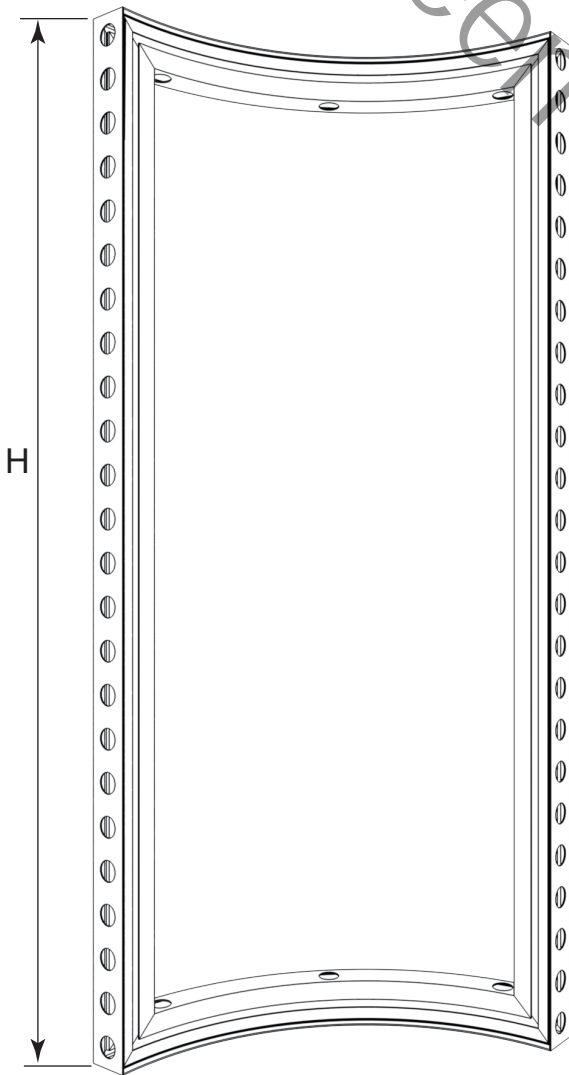

H

I

J

SmartWall-62 Straight Frames

Frame size
(WxH, mm)

ARTICLE NAME

0496 x 0496	603 0496 0496 D3
0496 x 0744	603 0496 0744 D3
0496 x 0992	603 0496 0992 D3
0496 x 1488	603 0496 1488 D3
0496 x 1984	603 0496 1984 D3
0496 x 2418	603 0496 2418 D3
0496 x 2480	603 0496 2480 D3
0496 x 2976	603 0496 2976 D3

0744 x 0744	603 0744 0744 D3
0744 x 0992	603 0744 0992 D3
0744 x 1488	603 0744 1488 D3
0744 x 1984	603 0744 1984 D3
0744 x 2418	603 0744 2418 D3
0744 x 2480	603 0744 2480 D3
0744 x 2976	603 0744 2976 D3

0992 x 0992	603 0992 0992 D3
0992 x 1488	603 0992 1488 D3
0992 x 1984	603 0992 1984 D3
0992 x 2418	603 0992 2418 D3
0992 x 2480	603 0992 2480 D3
0992 x 2976	603 0992 2976 D3

For single or double-sided use with tension fabric and/or panels thickness: 3mm.

SmartWall-62 R496 Frames

For single or double-sided use with tension fabric and/or panels thickness: 3mm.

Frame size (ARCxH, mm)	ARTICLE NAME
0779 x 0496	612 0779 0496 D3
0779 x 0744	612 0779 0744 D3
0779 x 0992	612 0779 0992 D3
0779 x 1488	612 0779 1488 D3
0779 x 1984	612 0779 1984 D3
0779 x 2418	612 0779 2418 D3
0779 x 2480	612 0779 2480 D3
0779 x 2976	612 0779 2976 D3