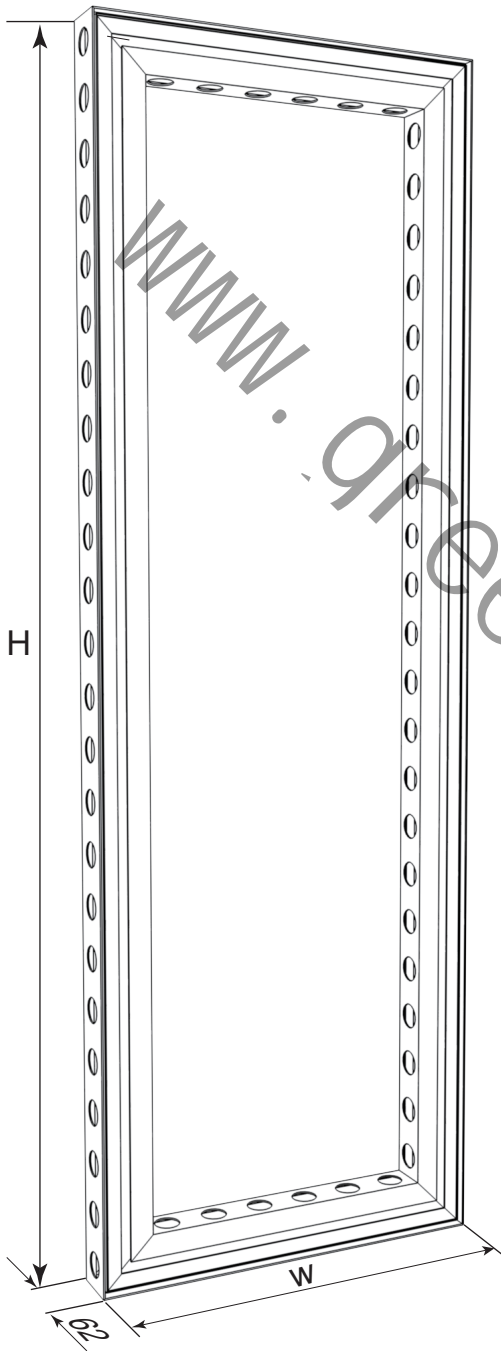

H

I

J

SmartWall-62 Straight Frames

Frame size
(WxH, mm)

ARTICLE NAME

0496 x 0496	603 0496 0496 D3
0496 x 0744	603 0496 0744 D3
0496 x 0992	603 0496 0992 D3
0496 x 1488	603 0496 1488 D3
0496 x 1984	603 0496 1984 D3
0496 x 2418	603 0496 2418 D3
0496 x 2480	603 0496 2480 D3
0496 x 2976	603 0496 2976 D3

0992 x 0992	603 0992 0992 D3
0992 x 1488	603 0992 1488 D3
0992 x 1984	603 0992 1984 D3
0992 x 2418	603 0992 2418 D3
0992 x 2480	603 0992 2480 D3
0992 x 2976	603 0992 2976 D3

For single or double-sided use with tension fabric and/or panels thickness: 3mm.

SmartWall-62 R496 Frames

For single or double-sided use with tension fabric and/or panels thickness: 3mm.

Frame size (ARCxH, mm)	ARTICLE NAME
0779 x 0496	612 0779 0496 D3
0779 x 0744	612 0779 0744 D3
0779 x 0992	612 0779 0992 D3
0779 x 1488	612 0779 1488 D3
0779 x 1984	612 0779 1984 D3
0779 x 2418	612 0779 2418 D3
0779 x 2480	612 0779 2480 D3
0779 x 2976	612 0779 2976 D3

SmartWall-62 R992 Frames

For single or double-sided use with tension fabric and/or panels thickness: 3mm.

Frame size (ARCxH, mm)	ARTICLE NAME
0779 x 0496	613 0779 0496 D3
0779 x 0744	613 0779 0744 D3
0779 x 0992	613 0779 0992 D3
0779 x 1488	613 0779 1488 D3
0779 x 1984	613 0779 1984 D3
0779 x 2418	613 0779 2418 D3
0779 x 2480	613 0779 2480 D3
0779 x 2976	613 0779 2976 D3