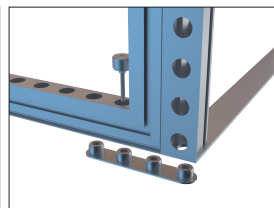

H

I

J

SmartWall-62 Straight Frames

Frame size
(WxH, mm)

ARTICLE NAME

0496 x 0496	603 0496 0496 D3
0496 x 0744	603 0496 0744 D3
0496 x 0992	603 0496 0992 D3
0496 x 1488	603 0496 1488 D3
0496 x 1984	603 0496 1984 D3
0496 x 2418	603 0496 2418 D3
0496 x 2480	603 0496 2480 D3
0496 x 2976	603 0496 2976 D3

0992 x 0992	603 0992 0992 D3
0992 x 1488	603 0992 1488 D3
0992 x 1984	603 0992 1984 D3
0992 x 2418	603 0992 2418 D3
0992 x 2480	603 0992 2480 D3
0992 x 2976	603 0992 2976 D3

For single or double-sided use with tension fabric and/or panels thickness: 3mm.

SmartWall-62 R496 Frames

For single or double-sided use with tension fabric and/or panels thickness: 3mm.

Frame size (ARCxH, mm)	ARTICLE NAME
0779 x 0496	612 0779 0496 D3
0779 x 0744	612 0779 0744 D3
0779 x 0992	612 0779 0992 D3
0779 x 1488	612 0779 1488 D3
0779 x 1984	612 0779 1984 D3
0779 x 2418	612 0779 2418 D3
0779 x 2480	612 0779 2480 D3
0779 x 2976	612 0779 2976 D3

SmartWall-62 R992 Frames

For single or double-sided use with tension fabric and/or panels thickness: 3mm.

Frame size (ARCxH, mm)	ARTICLE NAME
0779 x 0496	613 0779 0496 D3
0779 x 0744	613 0779 0744 D3
0779 x 0992	613 0779 0992 D3
0779 x 1488	613 0779 1488 D3
0779 x 1984	613 0779 1984 D3
0779 x 2418	613 0779 2418 D3
0779 x 2480	613 0779 2480 D3
0779 x 2976	613 0779 2976 D3