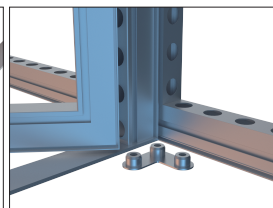

H

I

J

SmartWall-62 Straight Frames

Frame size
(WxH, mm)

ARTICLE NAME

0496 x 0496	603 0496 0496 D3
0496 x 0744	603 0496 0744 D3
0496 x 0992	603 0496 0992 D3
0496 x 1488	603 0496 1488 D3
0496 x 1984	603 0496 1984 D3
0496 x 2418	603 0496 2418 D3
0496 x 2480	603 0496 2480 D3
0496 x 2976	603 0496 2976 D3

0992 x 0992	603 0992 0992 D3
0992 x 1488	603 0992 1488 D3
0992 x 1984	603 0992 1984 D3
0992 x 2418	603 0992 2418 D3
0992 x 2480	603 0992 2480 D3
0992 x 2976	603 0992 2976 D3

For single or double-sided use with tension fabric and/or panels thickness: 3mm.

SmartWall-62 R496 Frames

For single or double-sided use with tension fabric and/or panels thickness: 3mm.

Frame size (ARCxH, mm)	ARTICLE NAME
0779 x 0496	612 0779 0496 D3
0779 x 0744	612 0779 0744 D3
0779 x 0992	612 0779 0992 D3
0779 x 1488	612 0779 1488 D3
0779 x 1984	612 0779 1984 D3
0779 x 2418	612 0779 2418 D3
0779 x 2480	612 0779 2480 D3
0779 x 2976	612 0779 2976 D3

SmartWall-62 R992 Frames

For single or double-sided use with tension fabric and/or panels thickness: 3mm.

Frame size (ARCxH, mm)	ARTICLE NAME
0779 x 0496	613 0779 0496 D3
0779 x 0744	613 0779 0744 D3
0779 x 0992	613 0779 0992 D3
0779 x 1488	613 0779 1488 D3
0779 x 1984	613 0779 1984 D3
0779 x 2418	613 0779 2418 D3
0779 x 2480	613 0779 2480 D3
0779 x 2976	613 0779 2976 D3